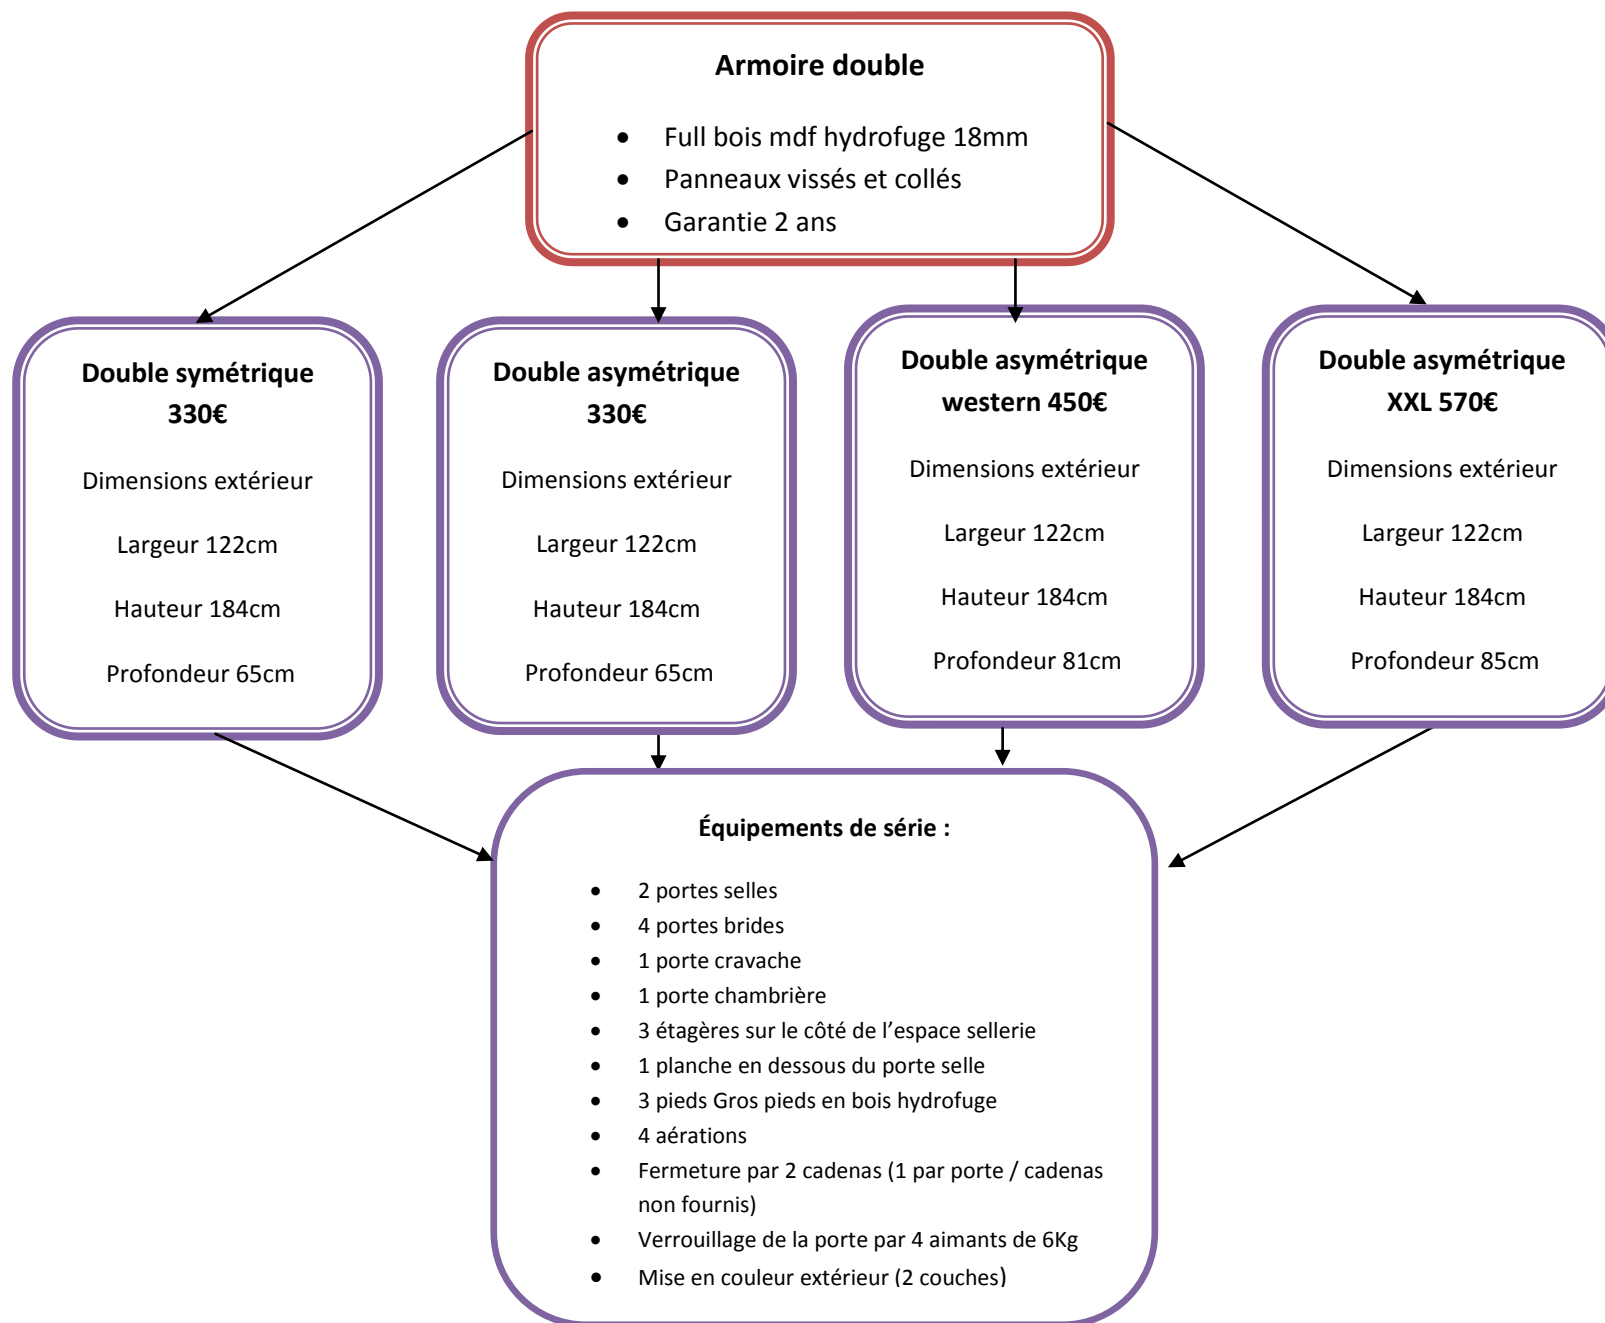

# Riding Box

Banque Belfius : BE 45 0689 3751 1289

Fort d'une expérience de 30 ans dans le domaine équestre, nous mettons celle-ci à profit pour concevoir nos produits de façon raisonnée et pratique.

Ce document a pour but de vous aider dans le choix du type d'armoire double qui correspondra le mieux à vos besoins ainsi qu'aux options nécessaires à la pratique de votre passion.